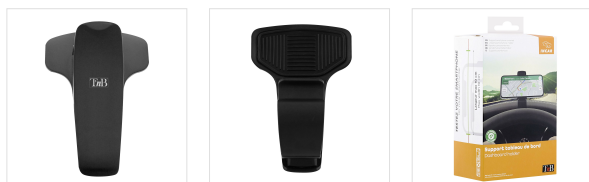

Incar - Supports - Supports tableau de bord

Support pince fixation clip mini

VOTRE SMARTPHONE DEVANT VOS YEUX !

Support de smartphone universel conçu pour être fixé sur la casquette de votre tableau de bord.

Sa mâchoire, équipée de coussins stabilisateurs en caoutchouc, assurera un maintien parfait de votre mobile ou GPS.

Ce support convient pour tout type de mobile ou GPS ne dépassant pas 9 cm de largeur.

Élaboré pour facilement s'insérer sur la casquette de votre tableau de bord, il dispose d'une surface antidérapante absorbant les vibrations.

Grâce au DASHCLIP, votre smartphone se trouve directement dans votre champ de vision.

En effet, vous n'aurez plus besoin de baisser les yeux ou détourner le regard de la route.

- Compatible avec toutes les casquettes de tableau de bord jusqu'à 5 cm de largeur.
- Ne convient pas à une exposition prolongée au soleil.

CONTENU DE LA BOÎTE

1x Support smartphone

Caractéristiques

19,5x11,9x6,4

7x11,8x8

Compatible smartphones jusqu'à 6" et GPS

Noir

Réf. : DASHCLIP

3 303170 096802

Colisage : 3
Poids net (g) : 86
Poids avec emballage (g) : 129
Taille du produit (cm) :
Taille de l'emballage (cm) : 11x6.6x19.3

Plus d'infos...

www.t-nb.com

La Marque Française