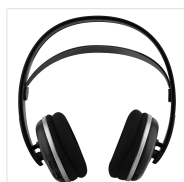

Son - Casques - Casques TV

Casque TV sans fil UHF

POUR PROFITER PLEINEMENT DE SON DIVERTISSEMENT PRÉFÉRÉ !

Casque TV sans fil RADIO FREQUENCE, livré avec son socle émetteur avec chargement intégré.
 Il vous suffit de brancher l'émetteur sur votre TV et d'allumer le casque après avoir intégré les piles fournies.
 Avec une portée jusqu'à 100 mètres (sans obstacles), vous pourrez regarder la télévision dans votre salon ou votre chambre en toute liberté.
 L'arceau du casque est réglable et ajustable et s'adapte parfaitement à votre tête.
 Profitez des coussinets moelleux et doux pour un confort optimal et une longue durée d'écoute.
 En fin d'utilisation, déposez simplement votre casque sur l'émetteur, celui-ci se rechargera automatiquement. L'idéal pour vos prochains usages !

CONTENU DE LA BOÎTE

1 x Casque TV sans fil
 1 x Socle émetteur
 2 x piles LR03/AAA

1 x Notice
 1 x Adaptateur femelle RCA - 3.5mm

1 x Adaptateur femelle 6.35/3.5mm
 1 x Adaptateur secteur

Caractéristiques

100-240V - 2 piles LR03 (incluses) - Batterie lithium-ion 400 mAh

Toutes TV

Noir

Aimant 40 mm

Circum-aural

50 - 10 000

32

Portée 10 mètres