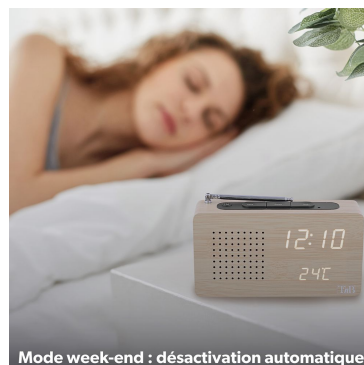

Le réveil dispose de 3 niveaux de luminosité et d'un ajustement automatique entre 18h et 7h du matin pour adapter la luminosité à la lumière environnante.

Vous avez le choix entre le mode classique, dans lequel l'affichage de l'heure reste constant ou bien le mode économie d'énergie dans lequel l'affichage se coupe au bout de 15 secondes. Le réveil se rallume alors par le toucher ou bien par la voix.

Activez le mode économie d'énergie et tapotez simplement le réveil pour afficher l'heure.

Ce réveil JOY s'intégrera parfaitement dans votre intérieur !

CONTENU DE LA BOÎTE

- 1 x Radio réveil

- 1 x câble d'alimentation

Radio FM : 87,9 - 108 MHz

Design - finition bois

Affichage de la température

- 1 alarme programmable
- Radio FM - 87,9 - 108 MHz
- Scan automatique
- Design, finition bois
- 4 niveaux de luminosité
- Affichage température

4 niveaux de luminosité

Ajustement automatique de la luminosité 18h - 7h

Dimensions : 16,5 x 9,5 x 4,5 cm

Mode week-end : désactivation automatique

Activation vocale ou tactile