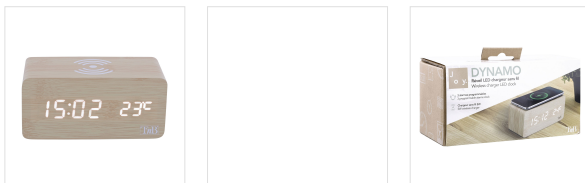

Son - JOY - Réveils

Réveil LED finition bois avec chargeur à induction

CHARGEZ VOTRE SMARTPHONE SANS FIL, RÉVEILLEZ-VOUS AVEC STYLE !

Donnez une touche tendance à votre intérieur avec ce réveil LED finition bois avec chargeur à induction ! Retrouvez en un coup d'œil l'heure et la température intérieure. Profitez du mode multi-alarme pour programmer jusqu'à 3 alarmes différentes pour vous réveiller en douceur. De plus, grâce au mode "semaine", l'alarme se met automatiquement en pause les week-end, vous n'avez pas besoin de la déprogrammer. Le réveil dispose d'un chargeur à induction 10 Watts. Posez simplement votre smartphone sur le réveil lorsque vous allez vous coucher, retrouvez-le chargé à 100% lorsque vous vous réveillez ! Le réveil dispose de 3 niveaux de luminosité et d'un ajustement automatique entre 18h et 7h du matin pour adapter la luminosité à la lumière environnante. Vous avez le choix entre le mode classique, dans lequel l'affichage de l'heure reste constant ou bien le mode économie d'énergie dans lequel l'affichage se coupe au bout de 15 secondes. Le réveil se rallume alors par le toucher ou bien par la voix. Grâce à la fonction de mémoire, vous n'avez pas besoin de reconfigurer l'heure et l'alarme si le réveil est mis hors tension. Ce réveil JOY s'intégrera parfaitement dans votre intérieur !

CONTENU DE LA BOÎTE

- 1 x Réveil

- 1 x câble d'alimentation

- 1 x notice

Caractéristiques

150 x 70 x 90 mm

Affichage température

3 alarmes programmables

DC 5V / 4 piles AAA

PVC et MDF

Bois

3 intensités lumineuses

10W

Sans fil

Réf. : CLOCKCH5W

3 303170 112175

Chargeur sans fil 5W

Design - finition bois

Affichage de la température

Dimensions : 15,5 x 7,1 x 7,4 cm

Mode week-end : désactivation automatique

Activation vocale ou tactile