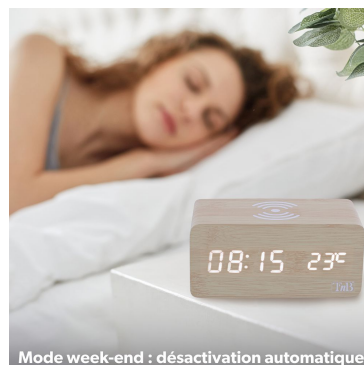

Son - JOY - Réveils

Réveil LED finition bois avec chargeur à induction

CHARGEZ VOTRE SMARTPHONE SANS FIL, RÉVEILLEZ-VOUS AVEC STYLE !

Donnez une touche tendance à votre intérieur avec ce réveil LED finition bois avec chargeur à induction ! Retrouvez en un coup d'œil l'heure et la température intérieure. Profitez du mode multi-alarme pour programmer jusqu'à 3 alarmes différentes pour vous réveiller en douceur. De plus, grâce au mode "semaine", l'alarme se met automatiquement en pause les week-end, vous n'avez pas besoin de la déprogrammer. Le réveil dispose d'un chargeur à induction 10 Watts. Posez simplement votre smartphone sur le réveil lorsque vous allez vous coucher, retrouvez-le chargé à 100% lorsque vous vous réveillez ! Le réveil dispose de 3 niveaux de luminosité et d'un ajustement automatique entre 18h et 7h du matin pour adapter la luminosité à la lumière environnante. Vous avez le choix entre le mode classique, dans lequel l'affichage de l'heure reste constant ou bien le mode économie d'énergie dans lequel l'affichage se coupe au bout de 15 secondes. Le réveil se rallume alors par le toucher ou bien par la voix. Grâce à la fonction de mémoire, vous n'avez pas besoin de reconfigurer l'heure et l'alarme si le réveil est mis hors tension. Ce réveil JOY s'intégrera parfaitement dans votre intérieur !

CONTENU DE LA BOÎTE

- 1 x Réveil

- 1 x câble d'alimentation

- 1 x notice

Caractéristiques

150 x 70 x 90 mm

Affichage température

3 alarmes programmables

Chargeur sans fil 5W

Design - finition bois

Affichage de la température

Dimensions : 15,5 x 7,1 x 7,4 cm

Mode week-end : désactivation automatique

Activation vocale ou tactile