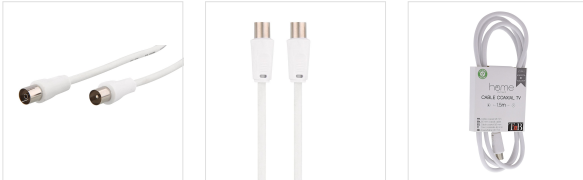

Câble cavalier antenne TV 9,5 mm mâle / femelle 1,5m

RELIEZ VOTRE TÉLÉVISEUR À UNE PRISE D'ANTENNE

Câble pour relier un téléviseur ou un adaptateur TNT à une prise d'antenne murale Mâle

CONTENU DE LA BOÎTE

1x Câble coaxial

Caractéristiques

TV, adaptateur TNT,
prise antenne murale

blanc

1,5

Antenne TV

Réf. : CCOAXMF15

3 303170 109397