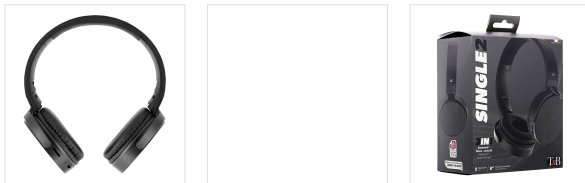

Son - Casques - Casques Bluetooth

Casque Bluetooth SINGLE 2 Noir

PROFITEZ DE VOS MEILLEURS SINGLES EN BOUCLE...

Le casque SINGLE 2 est le casque parfait pour apprécier vos morceaux préférés en boucle. Un casque à la couleur indémodable, pour un design inimitable. Ce casque Bluetooth 5.0 se connecte sans fil à votre smartphone. Vous pouvez également écouter la musique directement depuis une carte SD grâce au port dédié. Enfin, grâce au port jack 3,5mm, branchez un câble jack et profitez de la musique en économisant la batterie de votre casque.

Le casque SINGLE 2 vous emportera aussi loin que les basses de vos morceaux sont profondes, avec une intensité hors du commun, et une autonomie de 8 heures. Pliable et doté de pads rotatifs, rangez le facilement dans un sac ou une sacoche et gardez-le toujours à portée de main. Son arceau ajustable vous permet de l'adapter à la taille de votre tête et d'assurer votre confort d'écoute, même sur une durée prolongée. Grâce au commandes intégrées, ajuster en un geste le volume, la piste de lecture, naviguez entre les modes d'écoute et répondez à vos appels. Un microphone est intégré pour passer des appels clairs sans besoin de passer par votre smartphone.

CONTENU DE LA BOÎTE

- 1 x casque SINGLE 2

- 1 x câble USB-C

- 1 x notice

Caractéristiques

Batterie lithium
250mAh

8h

Bluetooth 5.0

SINGLE 2

Bluetooth 5.0

Autonomie 8 heures

Commandes intégrées
Play/Pause - Pistes de lecture - Volume

Port jack 3,5mm

Port carte SD

Arceau réglable