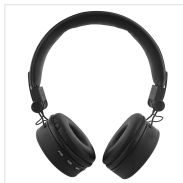

Son - Casques - Casques Bluetooth

Casque Bluetooth BE COLOR 2 en 1

SOYEZ LIBRE DE VOS MOUVEMENTS À CHAQUE INSTANT DE LA JOURNÉE!

Découvrez notre nouveau casque Bluetooth de la collection Be Color 2 en 1, filaire et sans fil.

Le mode Bluetooth (= sans fil) permet une totale liberté de mouvement, et fonctionne avec la batterie Lithium intégrée.

Le mode filaire (prise casque incluse sur le casque) permet d'utiliser son casque branché directement sur le smartphone / MP3 / tablette, dans le cas où la batterie est déchargée. Câble auxiliaire 2x 3.5mm inclus.

CONTENU DE LA BOÎTE

X1 Casque

X1 Jack 3.5 mm

x1 Cable micro USB

Caractéristiques

Batterie lithium
200mAh

Arceau réglable

4h30