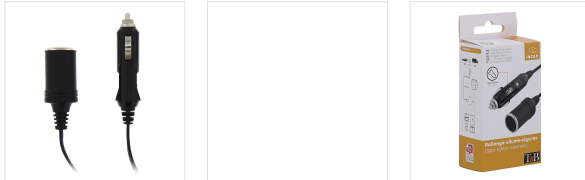

## Rallonge allume-cigares 96W 1,5m

**PLACEZ VOTRE PRISE ALLUME CIGARES OÙ VOUS LE SOUHAITEZ !**

Cette rallonge allume-cigares permet à vos passagers de brancher tous types d'appareils de moins de 96 Watts (notebook, tablettes, glacières...)  
Rallonge d'une longueur de 1,5m

### CONTENU DE LA BOÎTE

1x Rallonge allume-cigares 1,5m

## Caractéristiques

13.5x6.6x3.5

2.6x2.6x150

Noir

150

96

12-24V

Réf. : CAREXT1