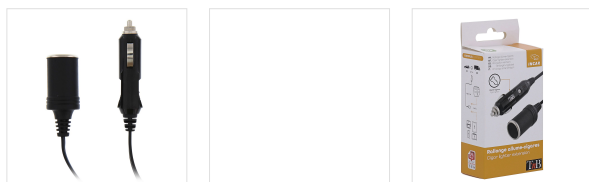

Rallonge allume-cigares 96W 1,5m

PLACEZ VOTRE PRISE ALLUME CIGARES OÙ VOUS LE SOUHAITEZ !

Cette rallonge allume-cigares permet à vos passagers de brancher tous types d'appareils de moins de 96 Watts (notebook, tablettes, glacières...)
Rallonge d'une longueur de 1,5m

CONTENU DE LA BOÎTE

1x Rallonge allume-cigares 1,5m

Caractéristiques

13.5x6.6x3.5

2.6x2.6x150

Noir

150

96

12-24V

Réf. : CAREXT1

3 303170 070567

Colisage : 4
Poids net (g) : 102
Poids avec emballage (g) : 119
Taille du produit (cm) :
Taille de l'emballage (cm) : 6.5x3.5x13.5

Plus d'infos...

www.t-nb.com

La Marque Française