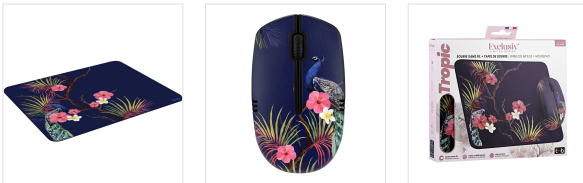

Multimédia - Souris - Souris Exclusiv

Pack tapis + souris design TROPIC - COLLECTION EXCLUSIV'

DESIGN EXCLUSIF T'NB.

Transformez votre espace de travail avec notre pack Tropic. Ce set inclut une souris sans fil élégante et un tapis de souris assorti, ornés d'un magnifique paon entouré de fleurs vibrantes sur un fond bleu profond. La souris ergonomique offre une navigation fluide et sans effort, tandis que le tapis de souris assure un suivi précis et confortable. Idéal pour ceux qui souhaitent ajouter une touche de sophistication et de couleur à leur bureau, le pack Tropic combine style et fonctionnalité pour une expérience de travail agréable et esthétique.

CONTENU DE LA BOÎTE

- 1 x Souris sans fil TROPIC EXCLUSIV
- 1 x Tapis de souris TROPIC EXCLUSIV

- 1 x Pile AA
- 1 x Notice

Caractéristiques

22x18x3,3

10x5,5x3 (souris);
18x22x0,3 (tapis)

PC / Mac / Linux

TROPIC