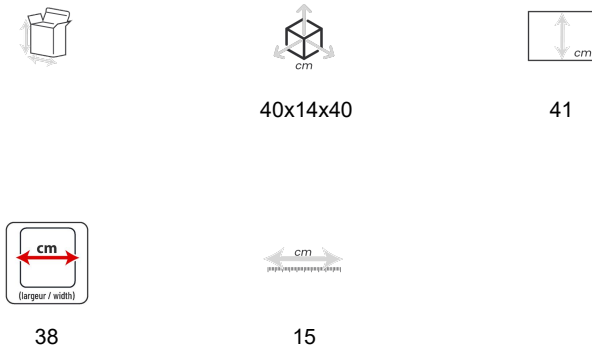

Support dorsal ergonomique pro

AMÉLIOREZ VOTRE POSTURE ET LE CONFORT DE VOTRE ASSISE.

Le support dorsal ergonomique pro vous assure une posture parfaite sur toutes les chaises.
 Il constitue la solution idéale pour tous ceux qui souffrent de mal de dos à la suite de longues périodes assises.
 Sa forme travaillée avec ses deux panneaux s'adapte parfaitement à votre dos et maintient une position droite.
 Son revêtement en maille laisse respirer le dos et offre un grand confort d'assise. Son attache ajustable à clips lui permet d'être installé sur toutes les chaises.

CONTENU DE LA BOÎTE

- 1 x Support dorsal ergonomique pro

Caractéristiques

Réf. : BSEATPRO

Colisage : 2
 Poids net (g) : 1183
 Poids avec emballage (g) : 1493
 Taille du produit (cm) :
 Taille de l'emballage (cm) : 30x13x39.5