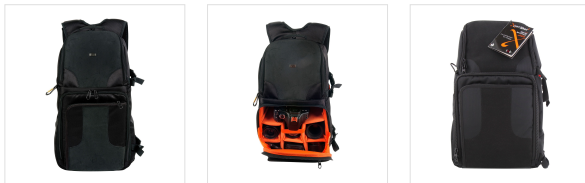

Image - Accessoires photo - Bagagerie photo

XPERT SHOT 2-SAC À DOS PHOTO

Sac à dos avec capitonnage renforcé pour transporter et protéger votre reflex et ses accessoires.

- Poche principale avec cloisons ajustables pour l'appareil photo et ses accessoires
- Poche supérieure individuelle pour accessoires et passant pour écouteurs
- Housse imperméable escamotable
- Mousqueton antivol

CONTENU DE LA BOÎTE

Caractéristiques

reflex

Polyester haute résistance, mousse à mémoire de forme.

Noir

43.5

22.5

13.5

Réf. : **BPDCXSHOT3V2**

3 303170 118535

Colisage : 2
 Poids net (g) : 109
 Poids avec emballage (g) : 1104
 Taille du produit (cm) :
 Taille de l'emballage (cm) : 23.5x15x44

Plus d'infos...

www.t-nb.com

La Marque Française